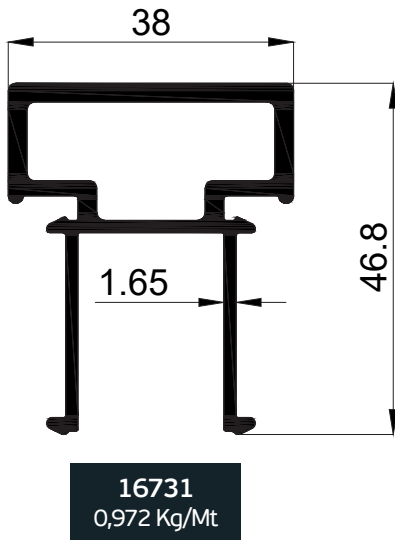

16715
0,514 Kg/Mt

16716
1,211 Kg/Mt

16732
0,193 Kg/Mt

16735
0,178 Kg/Mt

16733
0,247 Kg/Mt

16734
0,206 Kg/Mt

16714
0,990 Kg/Mt

16719
0,461 Kg/Mt

16721
0,324 Kg/Mt

16760
1,995 Kg/Mt

16356
0,395 Kg/Mt

16034
0,965 Kg/Mt

16083
0,570 Kg/Mt

16169
0,572 Kg/Mt

16170
0,691 Kg/Mt

16456
0,380 Kg/Mt

16455
0,325 Kg/Mt

16454
0,275 Kg/Mt

16457
0,345 Kg/Mt

16459
0,795 Kg/Mt

16458
3,095 Kg/Mt

REVOLUTION IN ALUMINUM!

SPECIAL PROFILES
ÖZEL AMAÇLI PROFİLLER