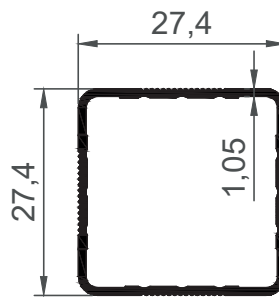

REVOLUTION IN ALUMINUM!

SPECIAL PROFILES
ÖZEL AMAÇLI PROFİLLER

16146
0,830 Kg/Mt

16142
0,739 Kg/Mt

16145
0,650 Kg/Mt

16143
0,110 Kg/Mt

16129
0,545 Kg/Mt

16251
0,257 Kg/Mt

16130
0,535 Kg/Mt

16128
0,294 Kg/Mt

16306
0,244 Kg/Mt

16752
0,555 Kg/Mt

16753
0,693 Kg/Mt

16755
0,121 Kg/Mt

16754
0,455 Kg/Mt

16756
0,859 Kg/Mt

16757
0,248 Kg/Mt

16759
0,711 Kg/Mt

16758
0,294 Kg/Mt

16616
0,591 Kg/Mt

16618
0,425 Kg/Mt

16617
0,270 Kg/Mt

16804
1,092 Kg/Mt

16803
1,139 Kg/Mt

16801
0,271 Kg/Mt

16802
0,112 Kg/Mt

16230
0,750 Kg/Mt

16244
0,717 Kg/Mt

16413
3,488 Kg/Mt

16177
0,175 Kg/Mt

16024
0,394 Kg/Mt

16954
2,832 Kg/Mt