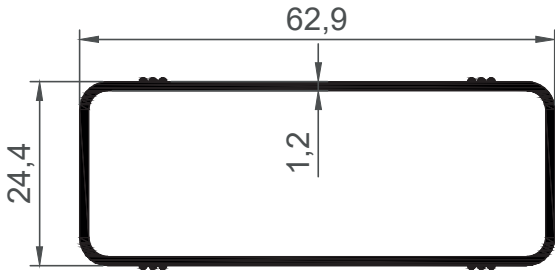

REVOLUTION IN ALUMINUM!

SPECIAL PROFILES
ÖZEL AMAÇLI PROFİLLER

16146
0,830 Kg/Mt

16142
0,739 Kg/Mt

16145
0,650 Kg/Mt

16143
0,110 Kg/Mt

16129
0,545 Kg/Mt

16251
0,257 Kg/Mt

16130
0,535 Kg/Mt

16128
0,294 Kg/Mt

16306
0,244 Kg/Mt

16752
0,555 Kg/Mt

16753
0,693 Kg/Mt

16755
0,121 Kg/Mt

16754
0,455 Kg/Mt

16756
0,859 Kg/Mt

16757
0,248 Kg/Mt

16759
0,711 Kg/Mt

16758
0,294 Kg/Mt

16616
0,591 Kg/Mt

16618
0,425 Kg/Mt

16617
0,270 Kg/Mt

16804
1,092 Kg/Mt

16803
1,139 Kg/Mt