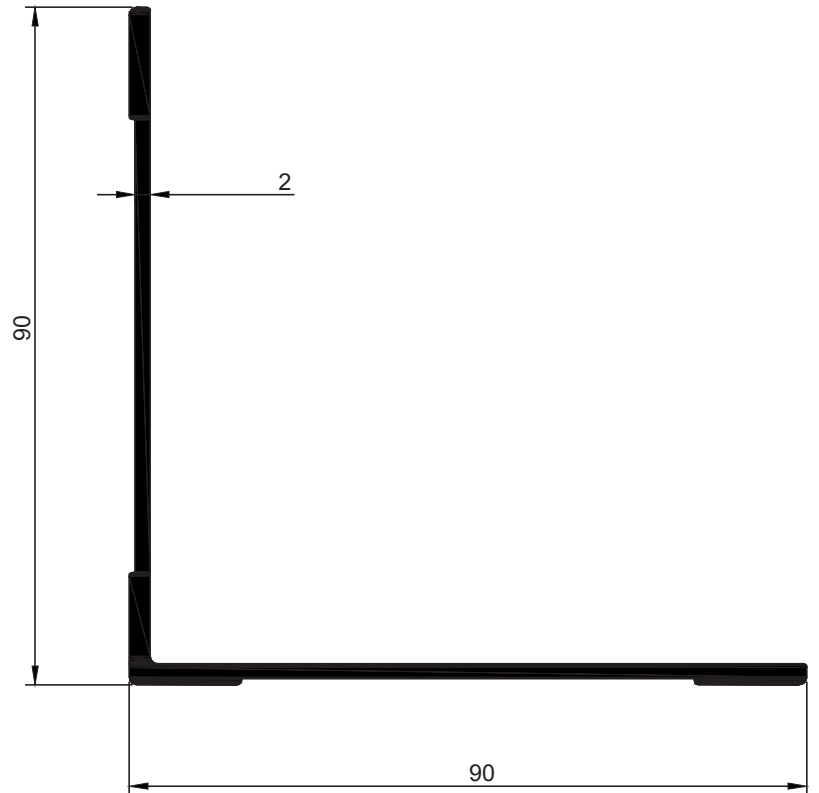

16455
0,325 Kg/Mt

16454
0,275 Kg/Mt

16457
0,345 Kg/Mt

16459
0,795 Kg/Mt

16458
3,095 Kg/Mt

REVOLUTION IN ALUMINUM!

SPECIAL PROFILES
ÖZEL AMAÇLI PROFİLLER