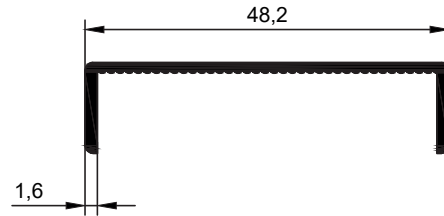

REVOLUTION IN ALUMINUM!

SPECIAL PROFILES
ÖZEL AMAÇLI PROFİLLER

16146
0,830 Kg/Mt

16142
0,739 Kg/Mt

16145
0,650 Kg/Mt

16143
0,110 Kg/Mt

16129
0,545 Kg/Mt

16251
0,257 Kg/Mt

16130
0,535 Kg/Mt

16128
0,294 Kg/Mt

16306
0,244 Kg/Mt

16752
0,555 Kg/Mt

16753
0,693 Kg/Mt

16755
0,121 Kg/Mt

16754
0,455 Kg/Mt

16756
0,859 Kg/Mt