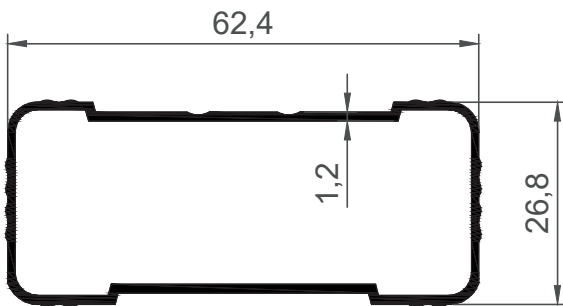

REVOLUTION IN ALUMINUM!

SPECIAL PROFILES
ÖZEL AMAÇLI PROFİLLER

16146
0,830 Kg/Mt

16142
0,739 Kg/Mt

16145
0,650 Kg/Mt

16143
0,110 Kg/Mt

16129
0,545 Kg/Mt

16251
0,257 Kg/Mt

16130
0,535 Kg/Mt

16128
0,294 Kg/Mt

16306
0,244 Kg/Mt

16752
0,555 Kg/Mt

16753
0,693 Kg/Mt

16755
0,121 Kg/Mt

16754
0,455 Kg/Mt

16756
0,859 Kg/Mt

16757
0,248 Kg/Mt

16759
0,711 Kg/Mt

16758
0,294 Kg/Mt

16616
0,591 Kg/Mt

16618
0,425 Kg/Mt

16617
0,270 Kg/Mt

16804
1,092 Kg/Mt

16803
1,139 Kg/Mt