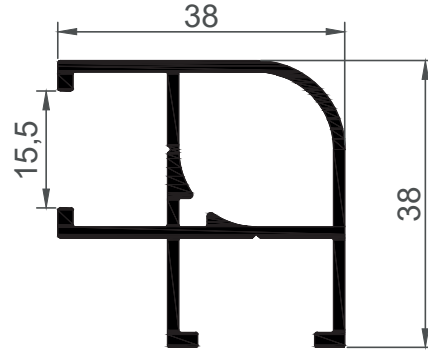

REVOLUTION IN ALUMINUM!

SPECIAL PROFILES
ÖZEL AMAÇLI PROFİLLER

16146
0,830 Kg/Mt

16142
0,739 Kg/Mt

16145
0,650 Kg/Mt

16143
0,110 Kg/Mt

16129
0,545 Kg/Mt

16251
0,257 Kg/Mt

16130
0,535 Kg/Mt

16128
0,294 Kg/Mt

16306
0,244 Kg/Mt

16752
0,555 Kg/Mt

16753
0,693 Kg/Mt

16755
0,121 Kg/Mt

16754
0,455 Kg/Mt

16756
0,859 Kg/Mt