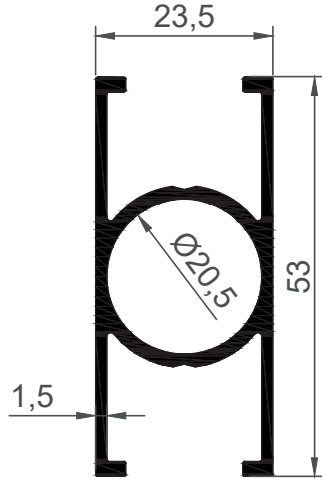

REVOLUTION IN ALUMINUM!

SPECIAL PROFILES
ÖZEL AMAÇLI PROFİLLER

16146
0,830 Kg/Mt

16142
0,739 Kg/Mt

16145
0,650 Kg/Mt

16143
0,110 Kg/Mt

16129
0,545 Kg/Mt

16251
0,257 Kg/Mt

16130
0,535 Kg/Mt

16128
0,294 Kg/Mt

16306
0,244 Kg/Mt

16752
0,555 Kg/Mt

16753
0,693 Kg/Mt

16755
0,121 Kg/Mt

16754
0,455 Kg/Mt

16756
0,859 Kg/Mt

16757
0,248 Kg/Mt

16759
0,711 Kg/Mt

16758
0,294 Kg/Mt

16616
0,591 Kg/Mt

16618
0,425 Kg/Mt

16617
0,270 Kg/Mt

16804
1,092 Kg/Mt

16803
1,139 Kg/Mt