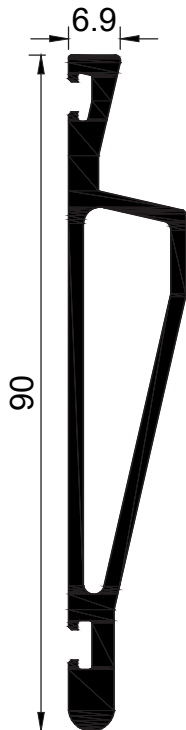

REVOLUTION IN ALUMINUM!

SPECIAL PROFILES
ÖZEL AMAÇLI PROFİLLER

16146
0,830 Kg/Mt

16142
0,739 Kg/Mt

16145
0,650 Kg/Mt

16143
0,110 Kg/Mt

16129
0,545 Kg/Mt

16251
0,257 Kg/Mt

16130
0,535 Kg/Mt

16128
0,294 Kg/Mt

16306
0,244 Kg/Mt

16752
0,555 Kg/Mt

16753
0,693 Kg/Mt

16755
0,121 Kg/Mt

16754
0,455 Kg/Mt

16756
0,859 Kg/Mt

16757
0,248 Kg/Mt

16759
0,711 Kg/Mt

16758
0,294 Kg/Mt

16616
0,591 Kg/Mt

16618
0,425 Kg/Mt

16617
0,270 Kg/Mt

16804
1,092 Kg/Mt

16803
1,139 Kg/Mt

16801
0,271 Kg/Mt

16802
0,112 Kg/Mt

16230
0,750 Kg/Mt

16244
0,717 Kg/Mt

16413
3,488 Kg/Mt

16177
0,175 Kg/Mt

16024
0,394 Kg/Mt

16954
2,832 Kg/Mt