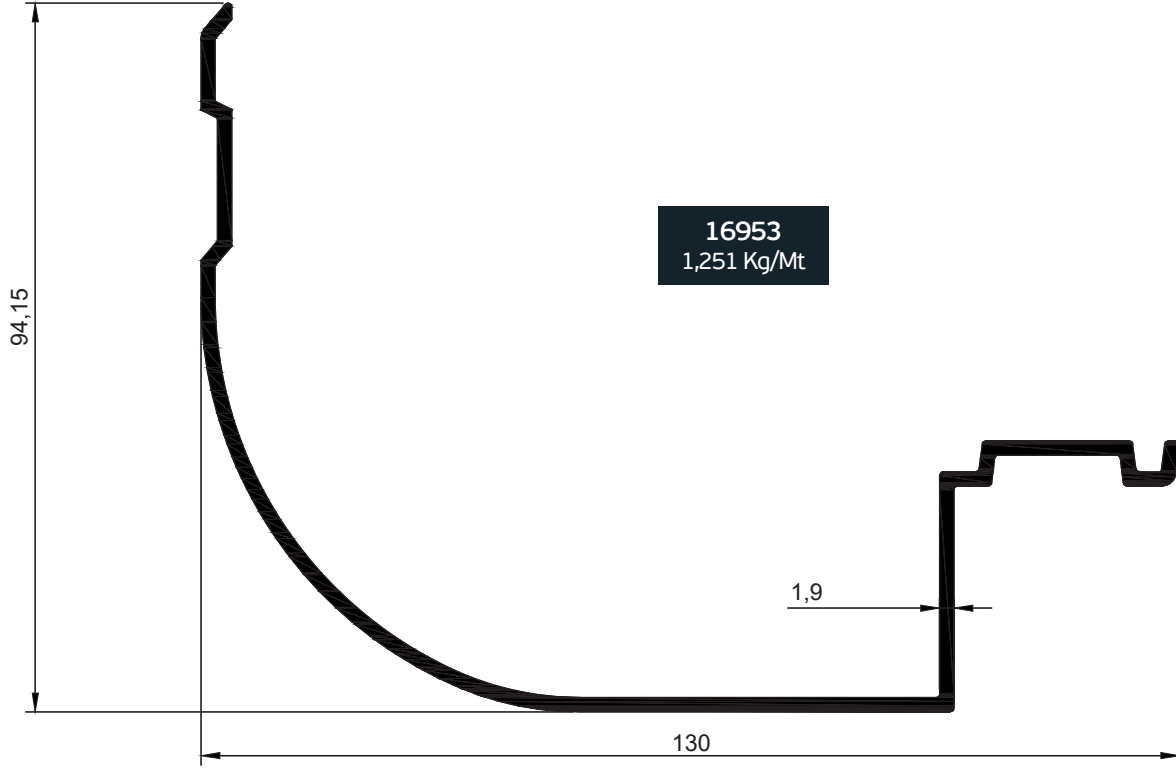

16721
0,324 Kg/Mt

16760
1,995 Kg/Mt

16356
0,395 Kg/Mt

16034
0,965 Kg/Mt

16083
0,570 Kg/Mt

16169
0,572 Kg/Mt

16170
0,691 Kg/Mt

16456
0,380 Kg/Mt

16455
0,325 Kg/Mt

16454
0,275 Kg/Mt

16457
0,345 Kg/Mt

16459
0,795 Kg/Mt

16458
3,095 Kg/Mt

REVOLUTION IN ALUMINUM!

SPECIAL PROFILES
ÖZEL AMAÇLI PROFİLLER