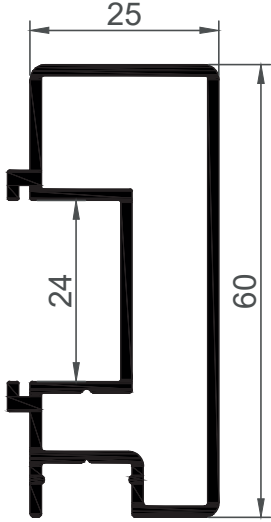

REVOLUTION IN ALUMINUM!

SPECIAL PROFILES
ÖZEL AMAÇLI PROFİLLER

16146
0,830 Kg/Mt

16142
0,739 Kg/Mt

16145
0,650 Kg/Mt

16143
0,110 Kg/Mt

16129
0,545 Kg/Mt

16251
0,257 Kg/Mt

16130
0,535 Kg/Mt

16128
0,294 Kg/Mt

16306
0,244 Kg/Mt

16752
0,555 Kg/Mt

16753
0,693 Kg/Mt

16755
0,121 Kg/Mt

16754
0,455 Kg/Mt

16756
0,859 Kg/Mt