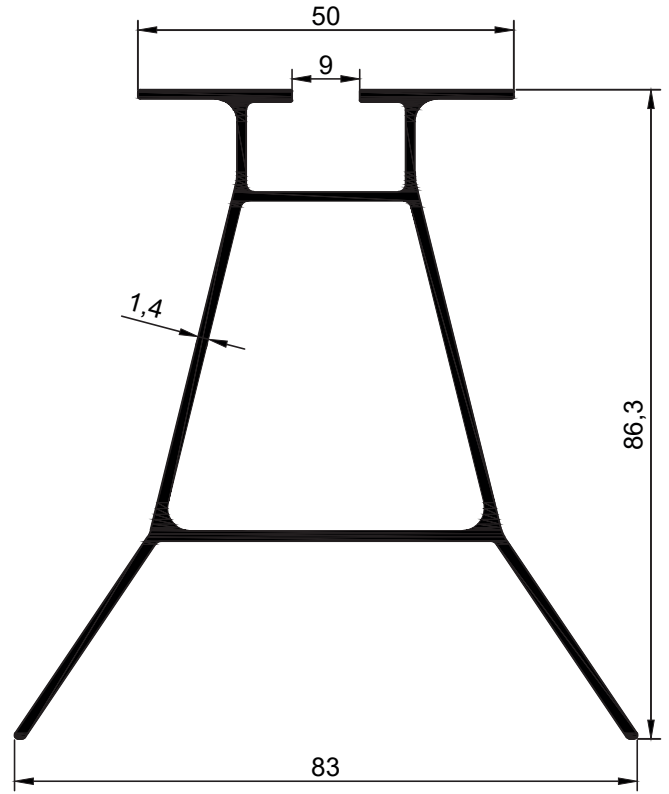

REVOLUTION IN ALUMINUM!

**konmetsan**<sup>®</sup>  
aluminium extrusion profiles

**SOLAR ENERGY PROFILES**  
**GÜNEŞ ENERJİSİ PROFİLLERİ**

---

**16302**  
1,468 Kg/Mt

**16274**  
1,276 Kg/Mt

**16121**  
0,866 Kg/Mt

**16349**  
0,786 Kg/Mt

**16072**  
1,327 Kg/Mt

**16350**  
1,100 Kg/Mt

**16354**  
0,817 Kg/Mt

**16348**  
0,802 Kg/Mt

**16358**  
0,785 Kg/Mt

**16359**  
0,880 Kg/Mt

**16352**  
0,655 Kg/Mt

**16353**  
0,670 Kg/Mt

**16323**  
0,460 Kg/Mt

**16355**  
0,452 Kg/Mt

**16122**  
0,510 Kg/Mt

**16071**  
0,430 Kg/Mt

**16361**  
0,360 Kg/Mt

**16362**  
0,504 Kg/Mt

**16363**  
0,295 Kg/Mt