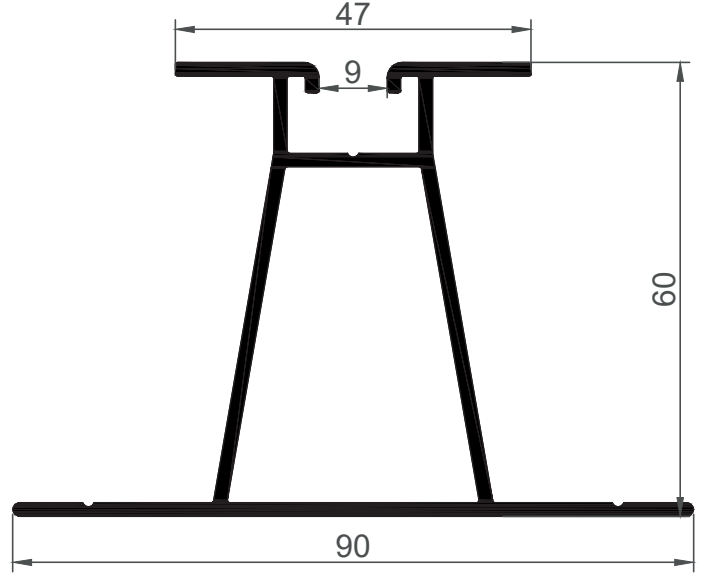

REVOLUTION IN ALUMINUM!

**konmetsan**<sup>®</sup>  
aluminium extrusion profiles

**SOLAR ENERGY PROFILES**  
**GÜNEŞ ENERJİSİ PROFİLLERİ**

---

**16302**  
1,468 Kg/Mt

**16274**  
1,276 Kg/Mt

**16121**  
0,866 Kg/Mt

**16349**  
0,786 Kg/Mt

**16072**  
1,327 Kg/Mt

**16350**  
1,100 Kg/Mt

**16354**  
0,817 Kg/Mt

**16348**  
0,802 Kg/Mt

**16358**  
0,785 Kg/Mt

**16359**  
0,880 Kg/Mt

**16352**  
0,655 Kg/Mt