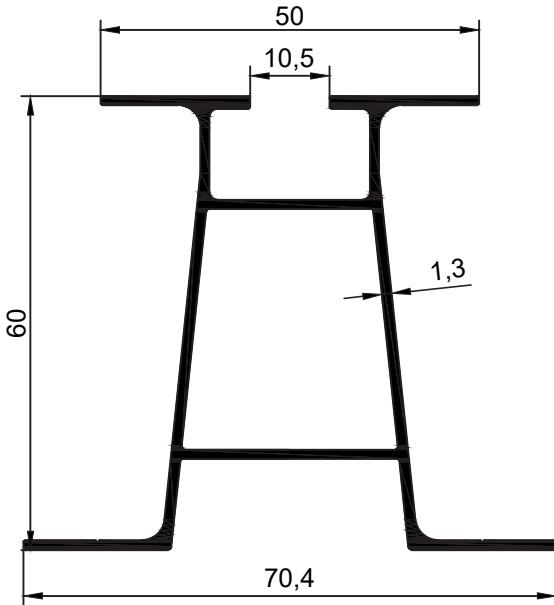

REVOLUTION IN ALUMINUM!

**konmetsan**<sup>®</sup>  
aluminium extrusion profiles

**SOLAR ENERGY PROFILES**  
**GÜNEŞ ENERJİSİ PROFİLLERİ**

---

**16302**  
1,468 Kg/Mt

**16274**  
1,276 Kg/Mt

**16121**  
0,866 Kg/Mt

**16349**  
0,786 Kg/Mt

**16072**  
1,327 Kg/Mt

**16350**  
1,100 Kg/Mt

**16354**  
0,817 Kg/Mt

**16348**  
0,802 Kg/Mt

**16358**  
0,785 Kg/Mt

**16359**  
0,880 Kg/Mt

**16352**  
0,655 Kg/Mt

**16353**  
0,670 Kg/Mt

**16323**  
0,460 Kg/Mt

**16355**  
0,452 Kg/Mt

**16122**  
0,510 Kg/Mt

**16071**  
0,430 Kg/Mt

**16361**  
0,360 Kg/Mt

**16362**  
0,504 Kg/Mt

**16363**  
0,295 Kg/Mt