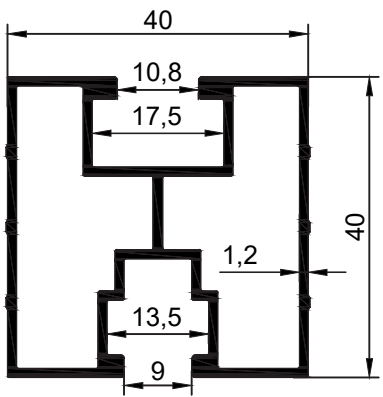

REVOLUTION IN ALUMINUM!

**konmetsan**<sup>®</sup>  
aluminium extrusion profiles

**SOLAR ENERGY PROFILES**  
**GÜNEŞ ENERJİSİ PROFİLLERİ**

---

**16302**  
1,468 Kg/Mt

**16274**  
1,276 Kg/Mt

**16121**  
0,866 Kg/Mt

**16349**  
0,786 Kg/Mt

**16072**  
1,327 Kg/Mt

**16350**  
1,100 Kg/Mt

**16354**  
0,817 Kg/Mt

**16348**  
0,802 Kg/Mt

**16358**  
0,785 Kg/Mt

**16359**  
0,880 Kg/Mt

**16352**  
0,655 Kg/Mt