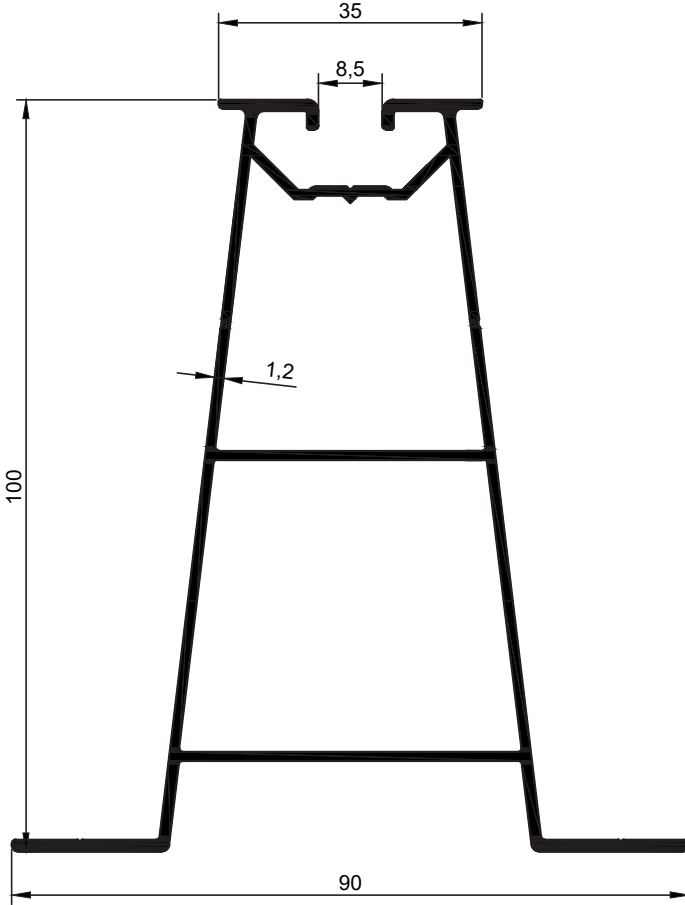

REVOLUTION IN ALUMINUM!

**konmetsan**<sup>®</sup>  
aluminium extrusion profiles

**SOLAR ENERGY PROFILES**  
**GÜNEŞ ENERJİSİ PROFİLLERİ**

---

**16302**  
1,468 Kg/Mt

**16274**  
1,276 Kg/Mt

**16121**  
0,866 Kg/Mt

**16349**  
0,786 Kg/Mt

**16072**  
1,327 Kg/Mt

**16350**  
1,100 Kg/Mt

**16354**  
0,817 Kg/Mt

**16348**  
0,802 Kg/Mt

**16358**  
0,785 Kg/Mt

**16359**  
0,880 Kg/Mt

**16352**  
0,655 Kg/Mt

**16353**  
0,670 Kg/Mt

**16323**  
0,460 Kg/Mt

**16355**  
0,452 Kg/Mt

**16122**  
0,510 Kg/Mt

**16071**  
0,430 Kg/Mt

**16361**  
0,360 Kg/Mt

**16362**  
0,504 Kg/Mt

**16363**  
0,295 Kg/Mt