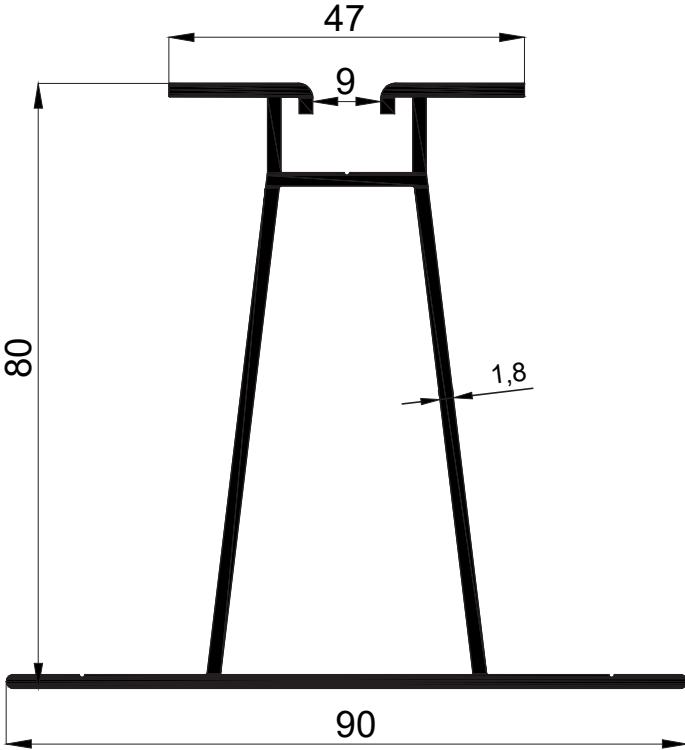

REVOLUTION IN ALUMINUM!

**konmetsan**<sup>®</sup>  
aluminium extrusion profiles

**SOLAR ENERGY PROFILES**  
**GÜNEŞ ENERJİSİ PROFİLLERİ**

---

**16302**  
1,468 Kg/Mt

**16274**  
1,276 Kg/Mt

**16121**  
0,866 Kg/Mt

**16349**  
0,786 Kg/Mt

**16072**  
1,327 Kg/Mt

**16350**  
1,100 Kg/Mt

**16354**  
0,817 Kg/Mt

**16348**  
0,802 Kg/Mt

**16358**  
0,785 Kg/Mt

**16359**  
0,880 Kg/Mt

**16352**  
0,655 Kg/Mt

**16353**  
0,670 Kg/Mt

**16323**  
0,460 Kg/Mt

**16355**  
0,452 Kg/Mt

**16122**  
0,510 Kg/Mt

**16071**  
0,430 Kg/Mt

**16361**  
0,360 Kg/Mt

**16362**  
0,504 Kg/Mt

**16363**  
0,295 Kg/Mt