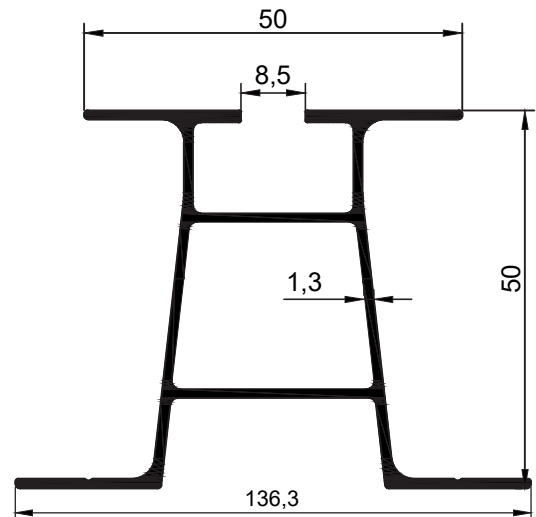

REVOLUTION IN ALUMINUM!

**konmetsan**<sup>®</sup>  
aluminium extrusion profiles

**SOLAR ENERGY PROFILES**  
**GÜNEŞ ENERJİSİ PROFİLLERİ**

---

**16302**  
1,468 Kg/Mt

**16274**  
1,276 Kg/Mt

**16121**  
0,866 Kg/Mt

**16349**  
0,786 Kg/Mt

**16072**  
1,327 Kg/Mt

**16350**  
1,100 Kg/Mt

**16354**  
0,817 Kg/Mt

**16348**  
0,802 Kg/Mt

**16358**  
0,785 Kg/Mt

**16359**  
0,880 Kg/Mt

**16352**  
0,655 Kg/Mt